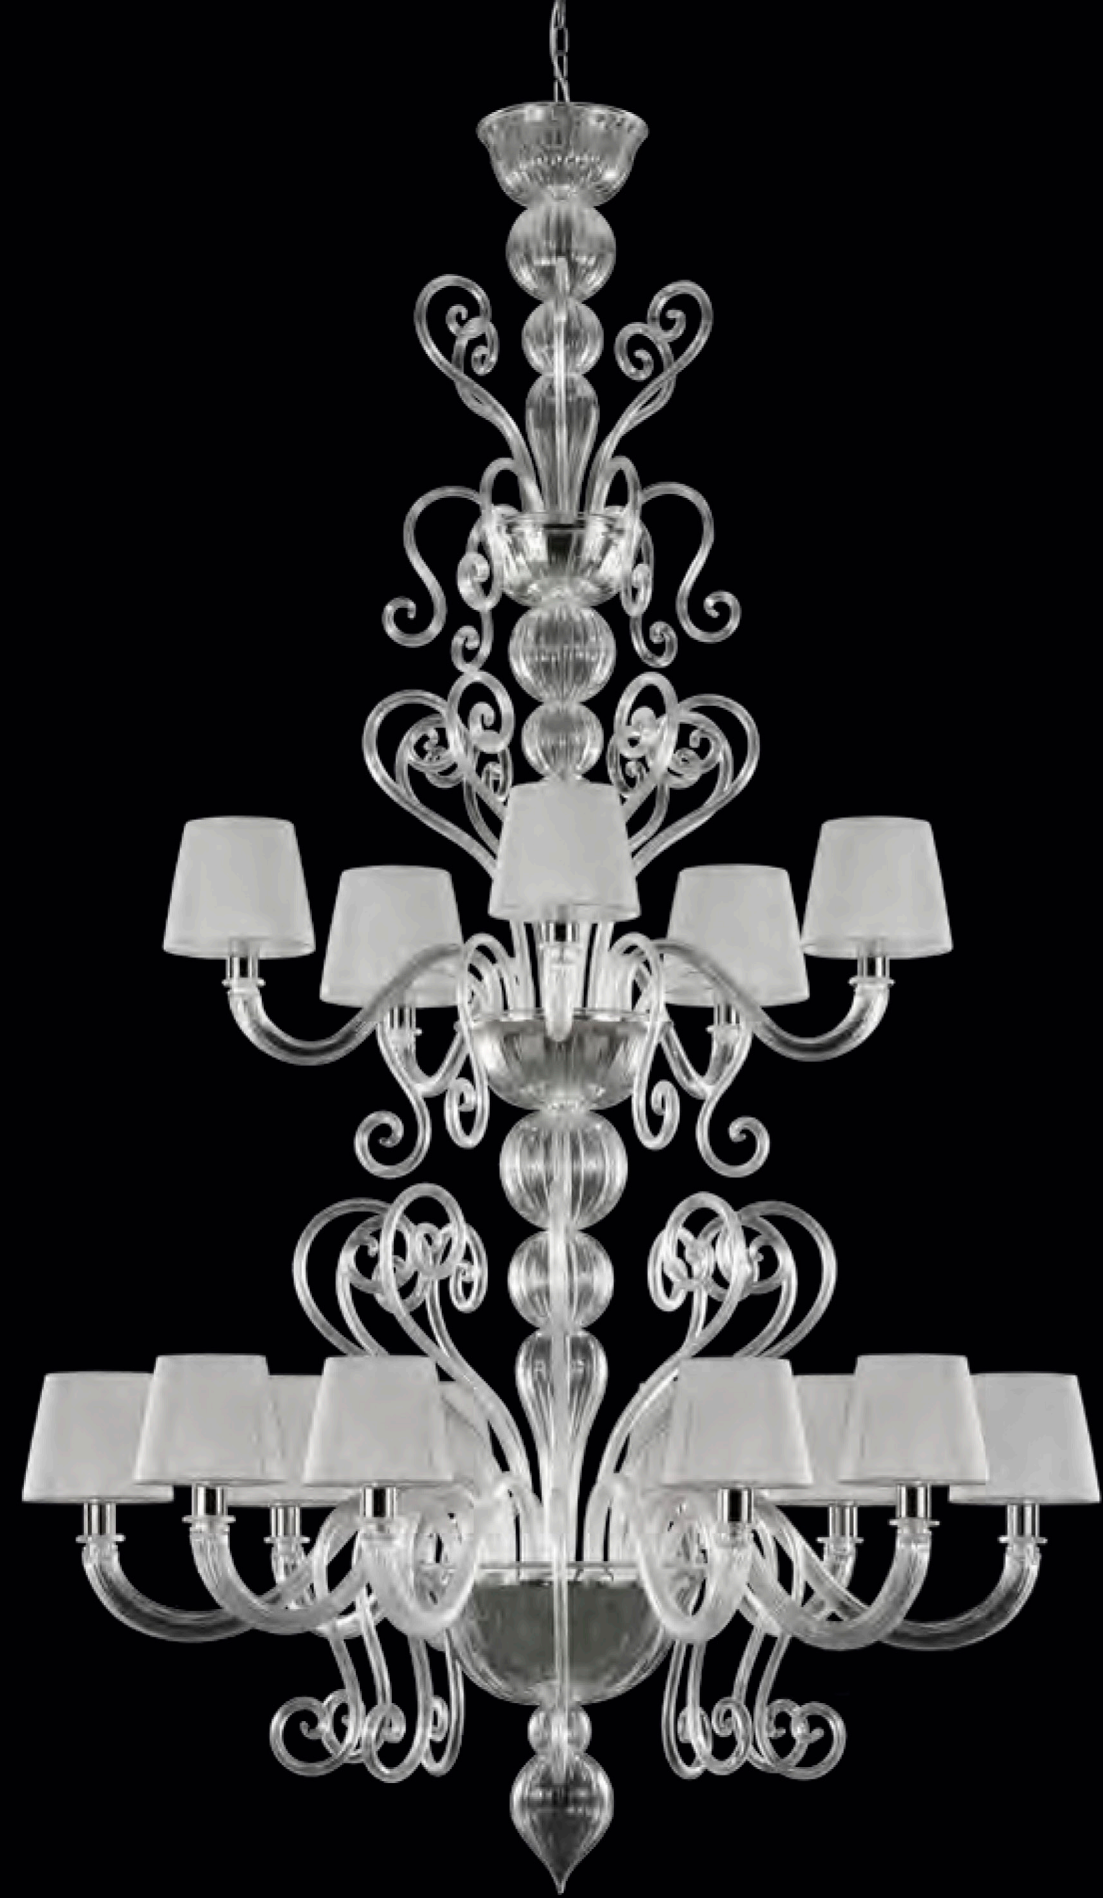

# Gatsby

LP0484-8-KX  
Ø 85 cm - H 80 cm  
E14 8 x MAX 40W

LP0484-5-D2W  
Ø 70 cm - H 75 cm  
E14 5 x MAX 40W

SP0484-10+5+CD1  
Ø 100 cm - H 170 cm  
E14 15 x MAX 40W

SP0484-12+6-WCW

Ø 130 cm - H 190 cm

E14 18 x MAX 40W